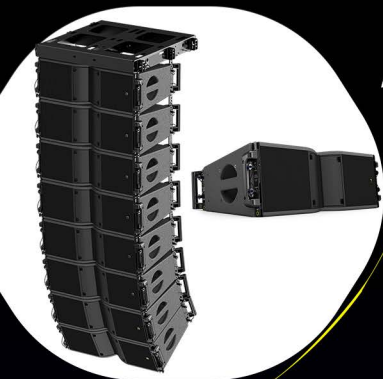

Pour sonoriser vos événements de jour comme de nuit...

(Événements, Rassemblements, Festivals, Associatifs, Période de Noël, Période Estivale...)

ALPHA Music PROD