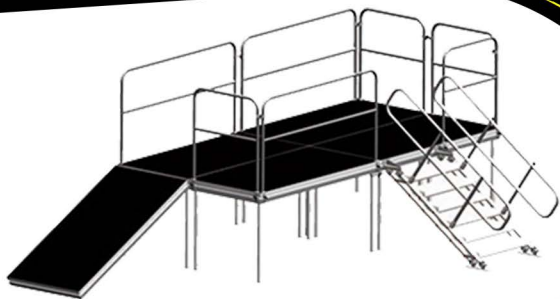

(Made in France)

Nous consulter :

Contacts : 06 07 65 27 75 / 07 84 24 28 17

mail : alphamusic.manche@gmail.com

PRATICABLES ASD

Made in France

- Prévu pour usage intensif et pour utilisation intérieure ou extérieure
- Adaptation de la surface ajustable en fonction de votre événement
- Adaptation de la hauteur de 0.20m à 1.20m, inclinaison ajustable